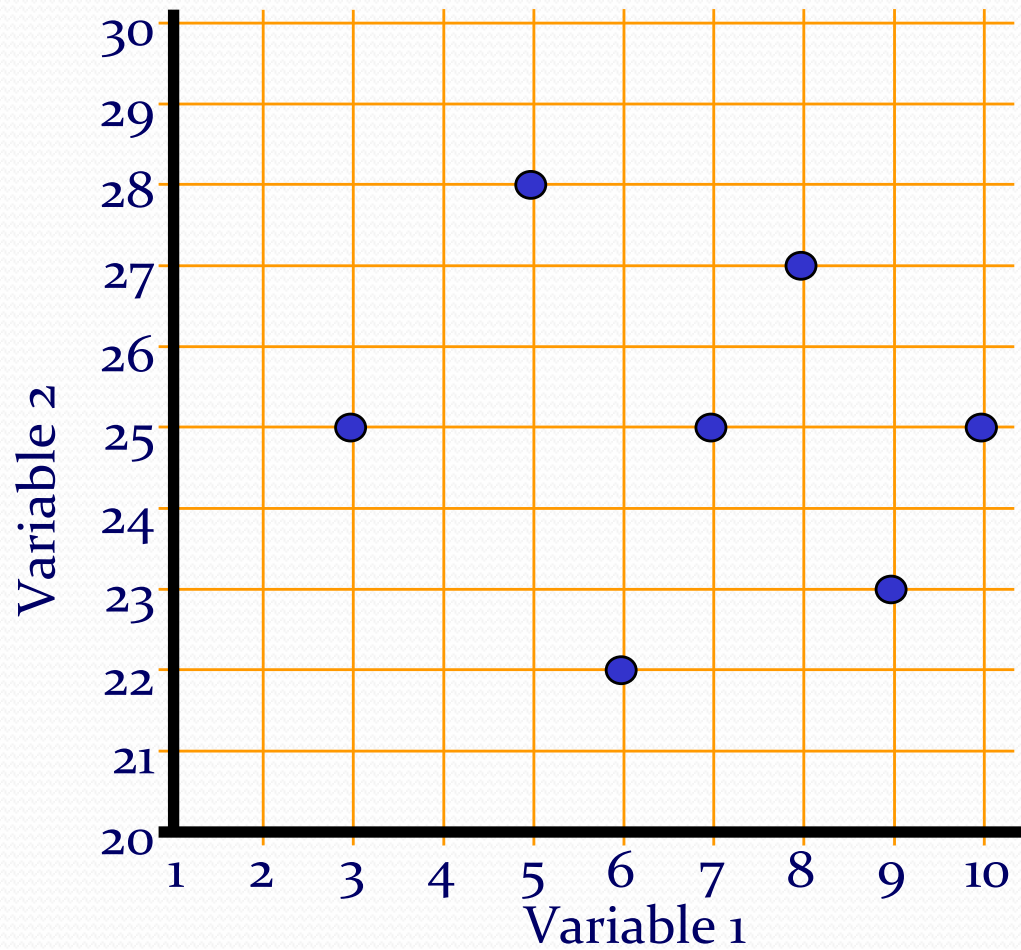

Korelasyon

2010-2011 / S.Gky

POZİTİF KORELASYON (+1.00)

NEGATİF KORELASYON (- 1.00)

(0) KORELASYON – KORELASYON YOK

Korelasyon Türleri

Correlation

Relationship Between Two Quantities
Such That When One Changes, the Other Does

Negative

Zero

Positive

İki değer arasındaki karşılıklı ilişki:
Biri değişirken diğeri de değişiyor