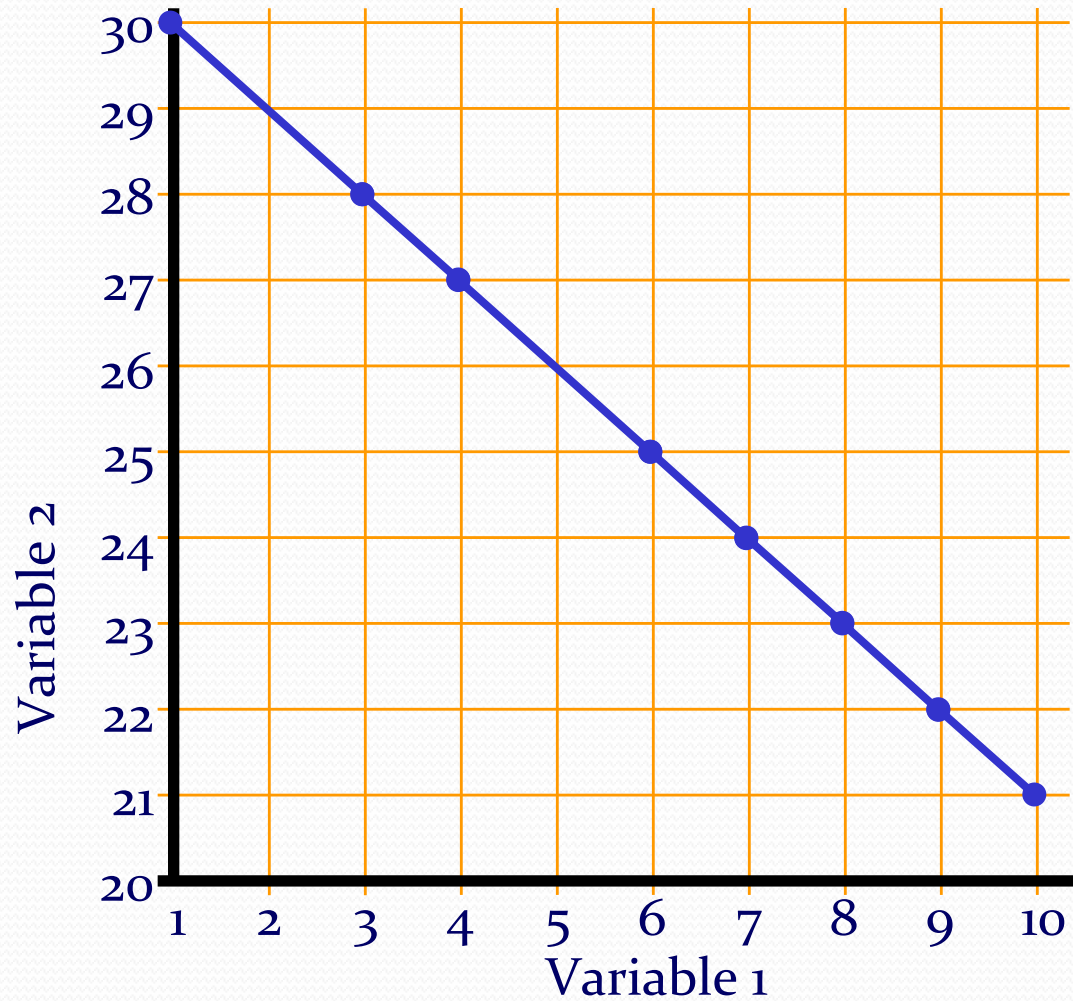

Korelasyon

2010-2011 / S.Gky

POZİTİF KORELASYON (+1.00)

NEGATİF KORELASYON (- 1.00)

(0) KORELASYON – KORELASYON YOK

Korelasyon Türleri

Correlation

Relationship Between Two Quantities
Such That When One Changes, the Other Does

Negative

Zero

Positive

İki değer arasındaki karşılıklı ilişki:
Biri değişirken diğeri de değişiyor