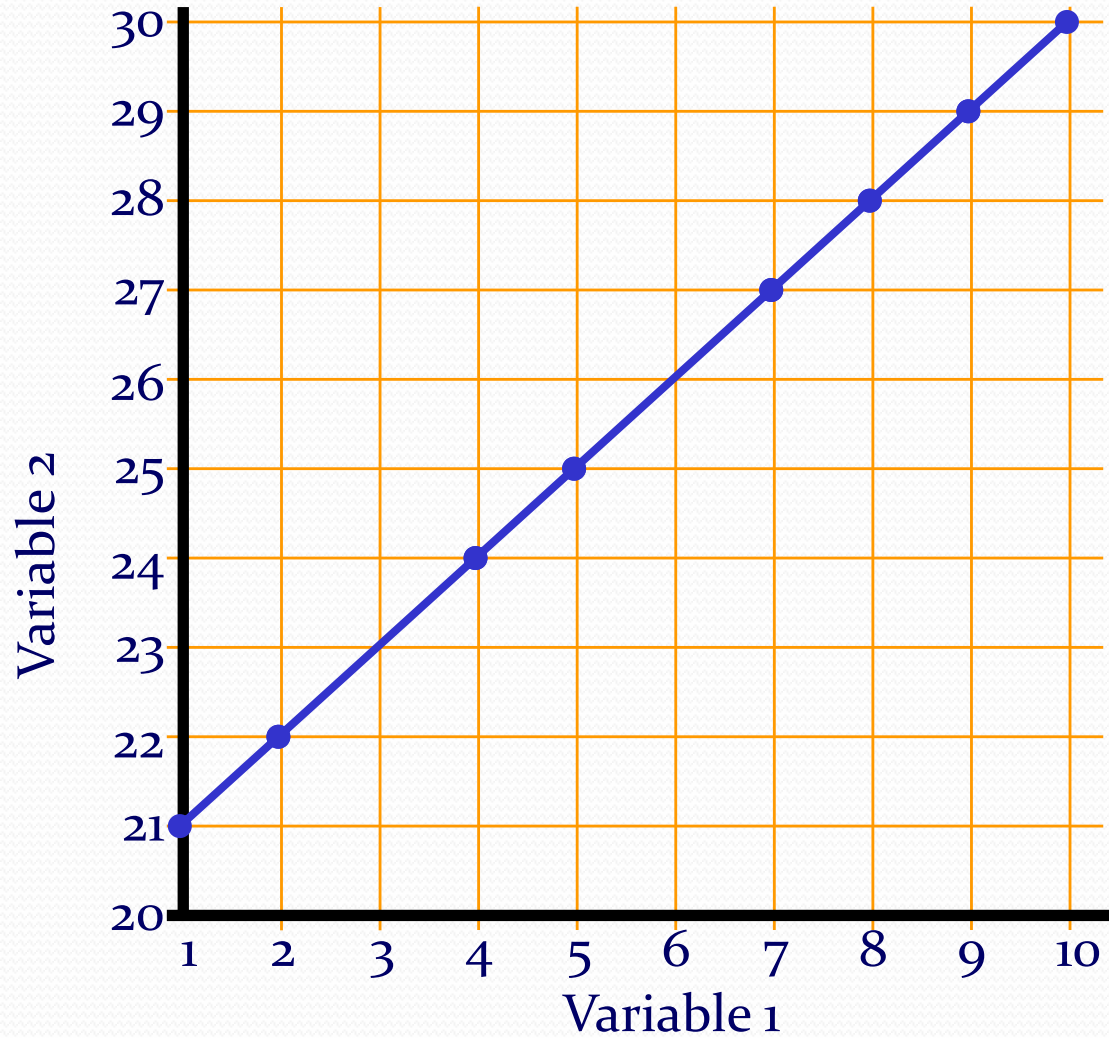

Korelasyon

2010-2011 / S.Gky

POZİTİF KORELASYON (+1.00)

NEGATİF KORELASYON (- 1.00)

(0) KORELASYON – KORELASYON YOK

Korelasyon Türleri

Correlation

Relationship Between Two Quantities
Such That When One Changes, the Other Does

Negative

Zero

Positive

İki değer arasındaki karşılıklı ilişki:
Biri değişirken diğeri de değişiyor